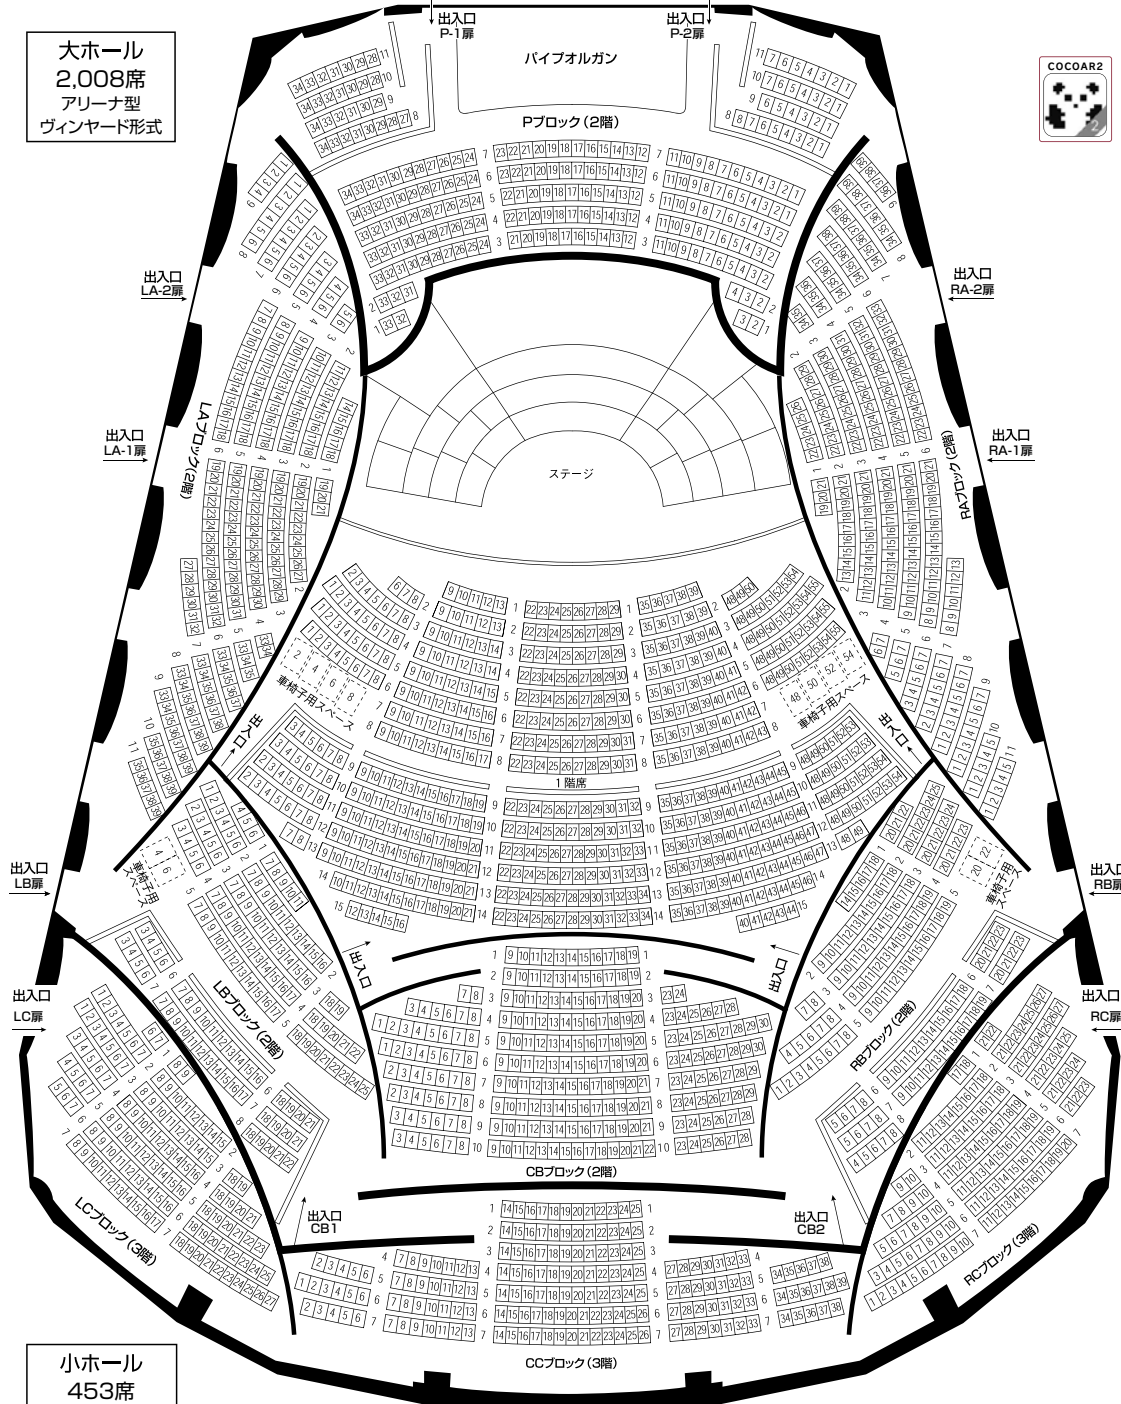

大ホール
2,008席
アーナ型
ヴァンヤード形式

「COCOAR2」アプリで座席表全体を
スキャンしていただく座席表を拡大
して見ることができます。

Kitara Club

新年度会員募集中

お得な特典がいっぱい

- チケット割引&先行販売**
20周年を記念して札幌コンサートホール主催公演
チケットが2017年度は最大4,000円お得に！
さらに、一般発売より一足早くご購入可能
- 公演情報のお知らせ**
毎月、コンサートスケジュールや
会員限定情報をお届け
- 提携サービス**
会員証の提示により、提携施設で
サービス特典をご提供
- ご招待**
ゴールド会員は年2回ペア、もしくは年4回
各1枚の招待券をプレゼント