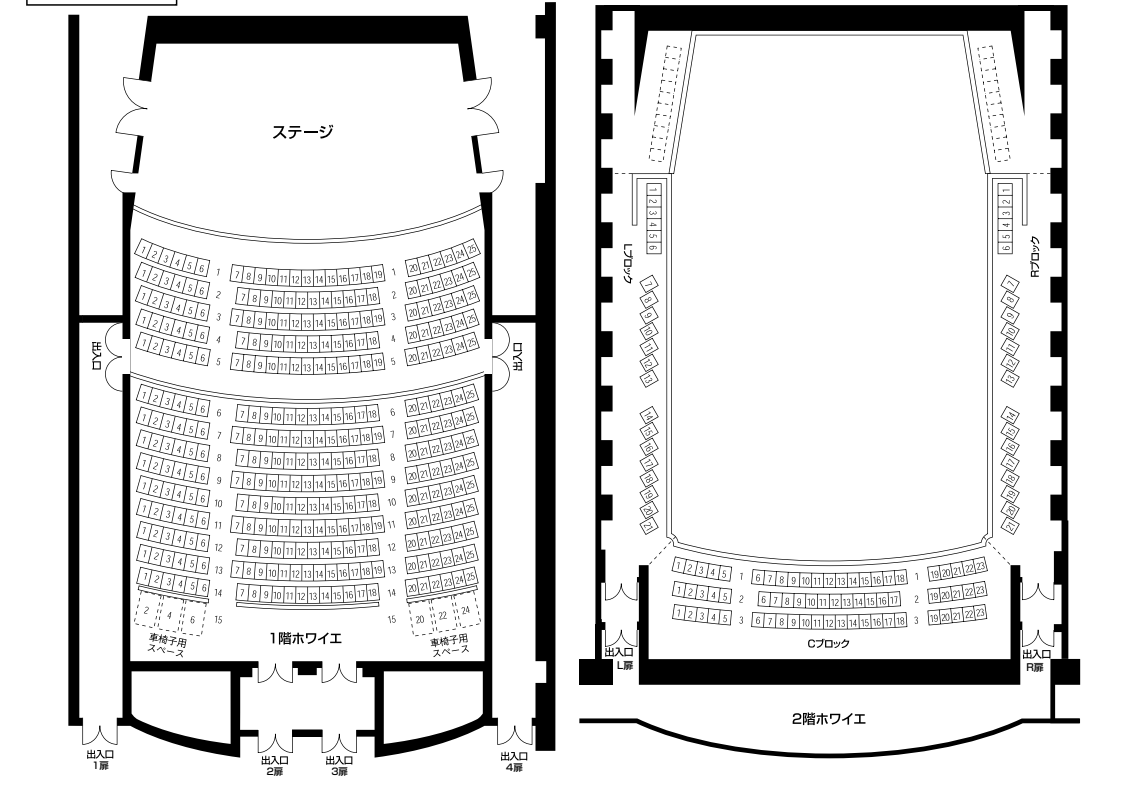

Kitara Club

新年度会員募集中

お得な特典がいっぱい

- **チケット割引&先行販売**
  20周年を記念して札幌コンサートホール主催公演
  チケットが2017年度は最大4,000円お得に！
  さらに、一般発売より一足早くご購入可能
- **公演情報のお知らせ**
  毎月、コンサートスケジュールや
  会員限定情報をお届け
- **提携サービス**
  会員証の提示により、提携施設で
  サービス特典をご提供
- **ご招待**
  ゴールド会員は年2回ペア、もしくは年4回
  各1枚の招待券をプレゼント

会員種別	個人	家族	ゴールド
年会費	3,000円	5,000円	30,000円
入会金	500円		
会員期間	4月～翌年3月末迄		

■問合せ:KitaraClub事務局
☎(011)520-2580(10:00~18:00)
KitaraClub 入会

小ホール
453席
シューボックス型