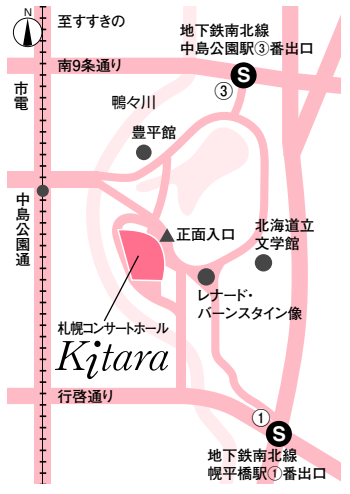

大ホール
2,008席
アーナ型
ヴァンヤード形式

「COCOAR2」アプリで座席表全体を
スキャンしていただく座席表を拡大
して見ることができます。

Kitara Club

新年度会員募集中

お得な特典がいっぱい

- チケット割引&先行販売**
20周年を記念して札幌コンサートホール主催公演
チケットが2017年度は最大4,000円お得に！
さらに、一般発売より一足早くご購入可能
- 公演情報のお知らせ**
毎月、コンサートスケジュールや
会員限定情報をお届け
- 提携サービス**
会員証の提示により、提携施設で
サービス特典をご提供
- ご招待**
ゴールド会員は年2回ペア、もしくは年4回
各1枚の招待券をプレゼント

会員種別	個人	家族	ゴールド
年会費	3,000円	5,000円	30,000円
入会金	500円		
会員期間	4月～翌年3月末迄		

■問合せ:KitaraClub事務局
☎(011)520-2580(10:00~18:00)
KitaraClub 入会

小ホール
453席
シューボックス型

札幌コンサートホール *Kitara*
〒064-8649 札幌市中央区中島公園1番15号
TEL(011)520-2000 FAX(011)520-1575
Kitara チケットセンター TEL(011)520-1234
<http://www.kitara-sapporo.or.jp>

- 地下鉄南北線「中島公園駅」
3番出口から徒歩約7分
 - 地下鉄南北線「幌平橋駅」
1番出口から徒歩約7分
 - 市電「中島公園通」下車
徒歩約4分
- 駐車場はございません。公共交通機関をご利用ください。