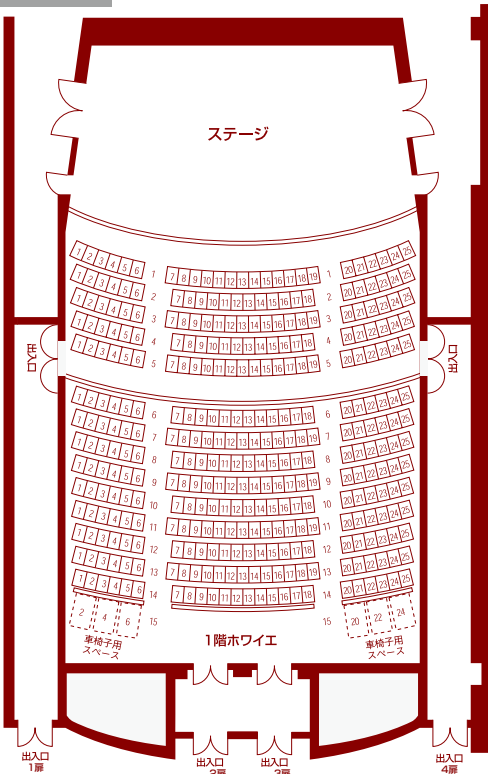

大ホール
2,008席
アリーナ型
ヴィンヤード形式

「COCOAR」アプリで座席表全体を
スキャンしていただくと座席表を拡大
して見るができます。

Kitara Club 会員募集中

チケット割引&先行販売

札幌コンサートホール主催公演チケットが
お得な値段で購入できます！
さらに、一般発売より一足早くご購入可能

公演情報のお知らせ

コンサートスケジュールや会員限定情報をお届け

会員種別	個人	家族	ゴールド
年会費	通常 3,000円	5,000円	30,000円
後期入会	1,500円	2,500円	
入会金	500円		
会員期間	ご入金確認後から 翌年3月末迄(毎年4月更新)		

問合せ: Kitara Club 事務局
TEL(011)520-1234 (10:00~18:00、休館日除く)

KitaraClub 入会 検索

Kitara 公式アプリ

Kitara に関する最新情報や、
お得な特典を無料で楽しみ
いただけるアプリです。ぜひ、インストール
の上、ご利用ください！

小ホール
453席
シューボックス型

札幌コンサートホール Kitara
〒064-0931 札幌市中央区中島公園1番15号
TEL(011)520-2000 FAX(011)520-1575
Kitaraチケットセンター TEL(011)520-1234
https://www.kitara-sapporo.or.jp