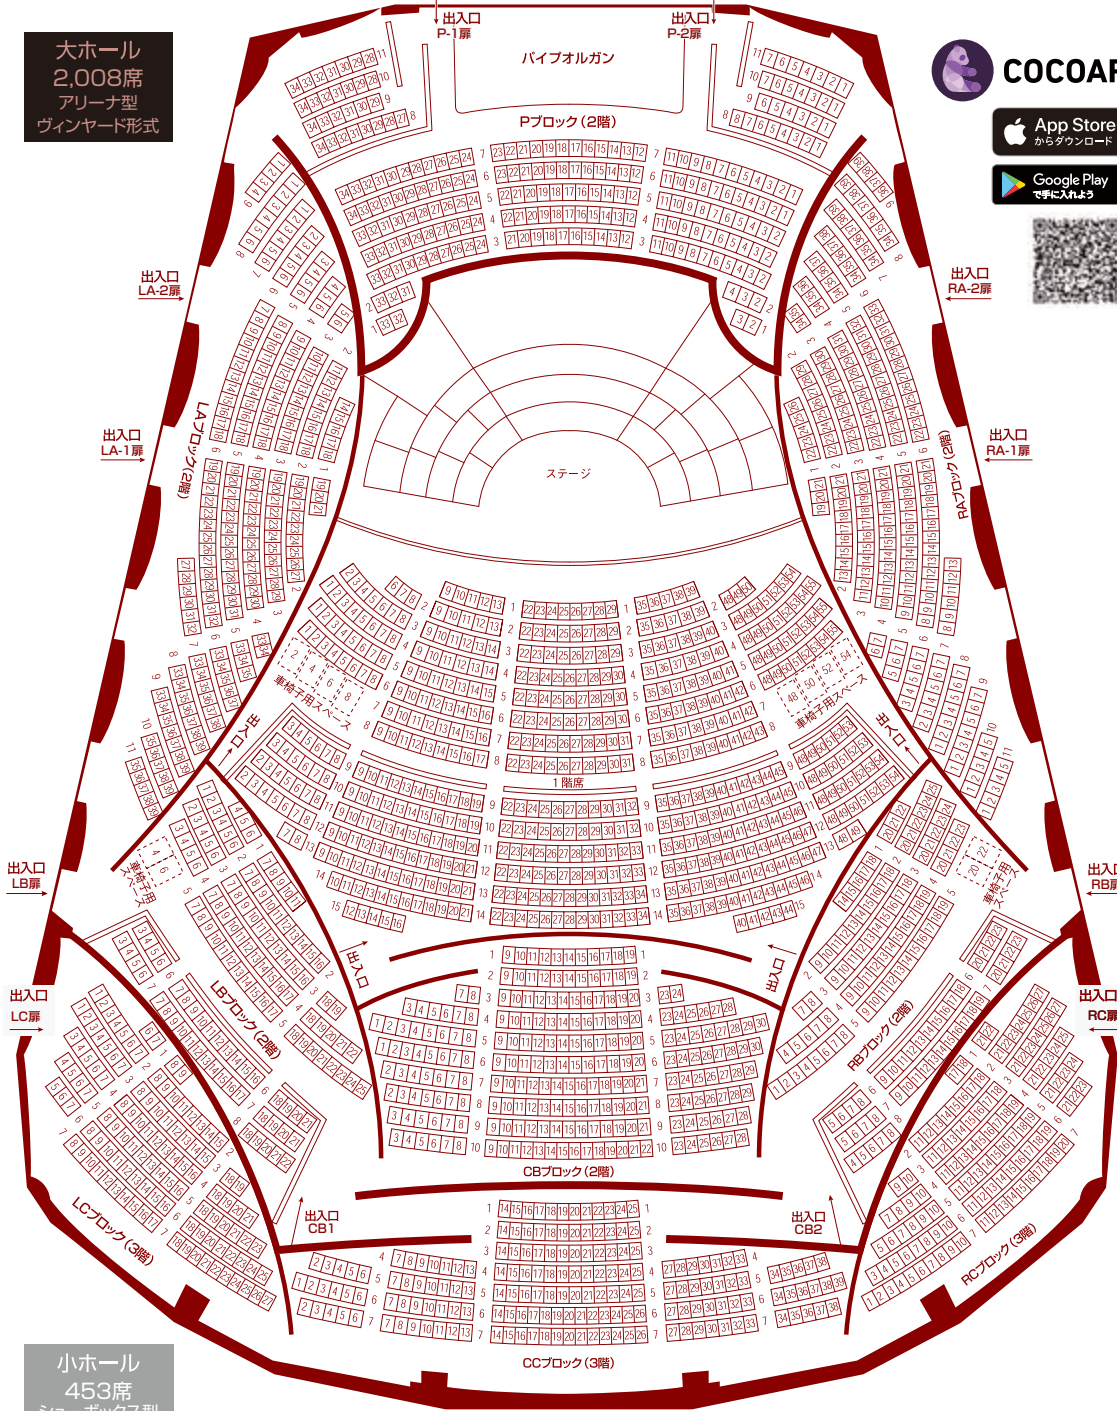

大ホール
2,008席
アリーナ型
ヴィンヤード形式

「COCOAR」アプリで座席表全体を
スキャンしていただくと座席表を拡大
して見るができます。

Kitara Club 会員募集中

チケット割引&先行販売

札幌コンサートホール主催公演チケットが
お得な値段で購入できます！
さらに、一般発売より一足早くご購入可能

公演情報のお知らせ

コンサートスケジュールや会員限定情報をお届け

会員種別	個人	家族	ゴールド
年会費	通常 3,000円	5,000円	30,000円
後期入会	1,500円	2,500円	
入会金	500円		
会員期間	ご入金確認後から 翌年3月末迄(毎年4月更新)		