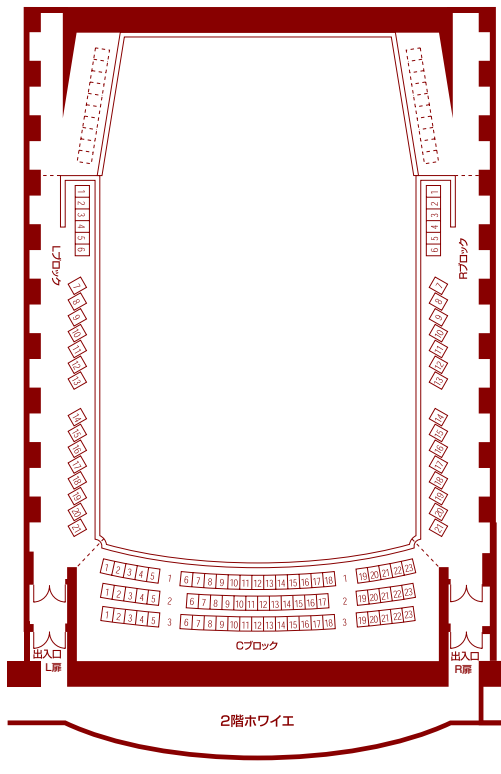

問合せ: Kitara Club 事務局
TEL(011)520-1234 (10:00~18:00、休館日除く)

KitaraClub 入会 検索

Kitara 公式アプリ

Kitara に関する最新情報や、
お得な特典を無料で楽しみ
いただけるアプリです。ぜひ、インストール
の上、ご利用ください！

小ホール
453席
シューボックス型

札幌コンサートホール Kitara
〒064-0931 札幌市中央区中島公園1番15号
TEL(011)520-2000 FAX(011)520-1575
Kitaraチケットセンター TEL(011)520-1234
https://www.kitara-sapporo.or.jp