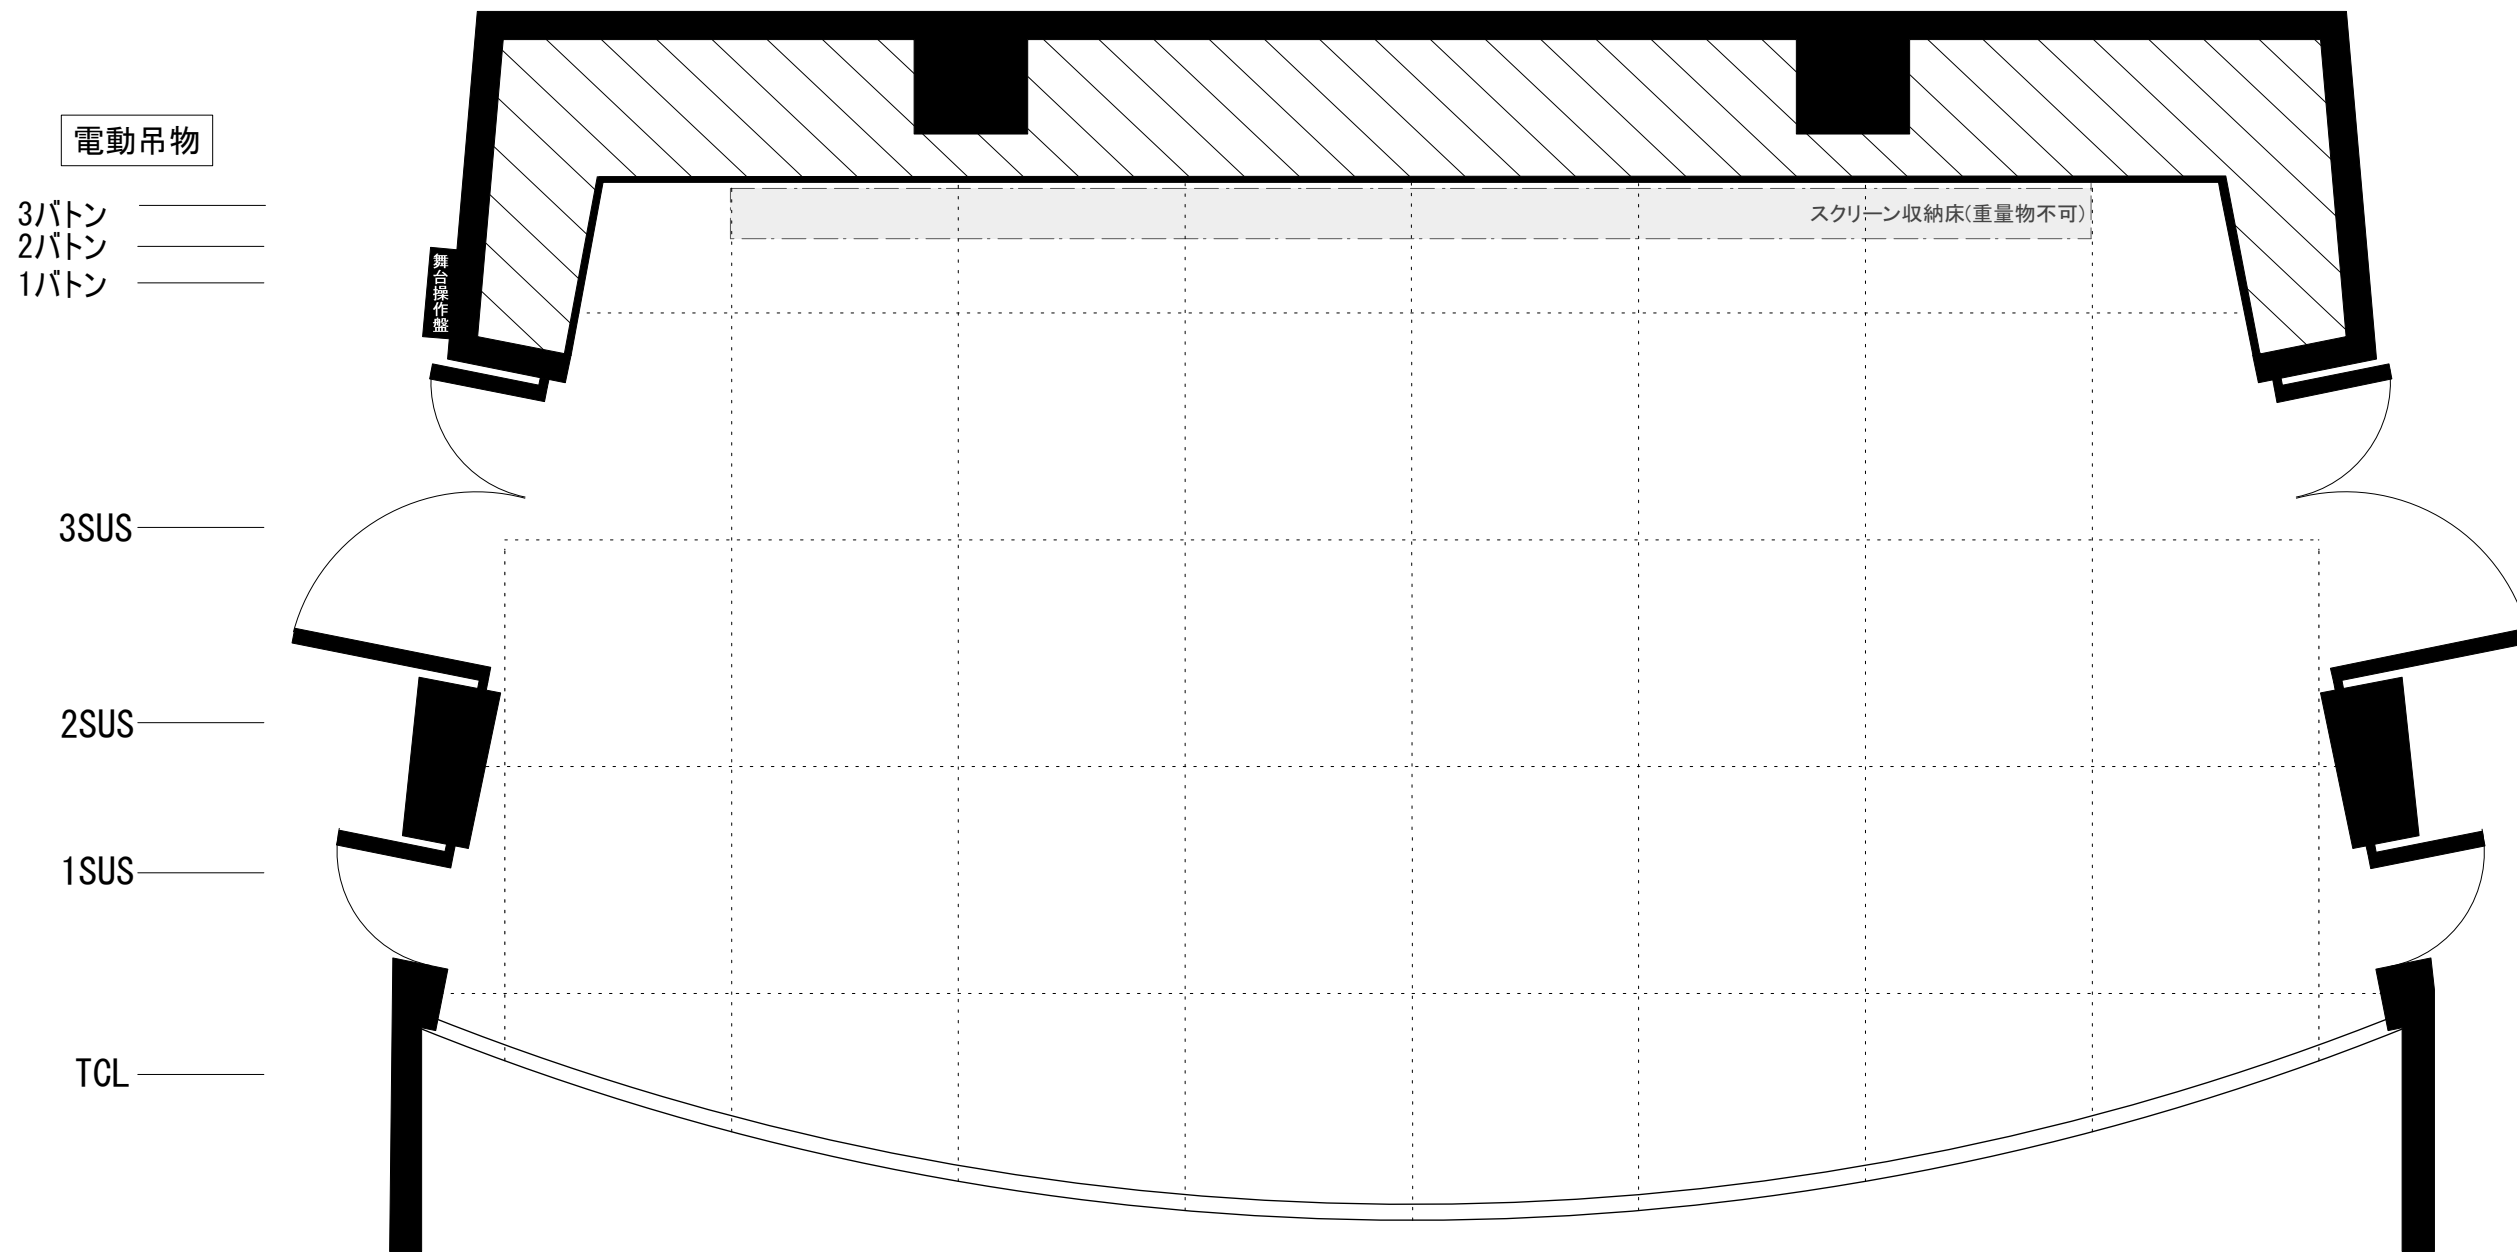

札幌コンサートホール 小ホール舞台平面図

舞台間口 前15m40cm
後12m70cm
舞台奥行 センター8m20cm

公演日	年 月 日() ~ 月 日()
公演名	

A3 = 1/60